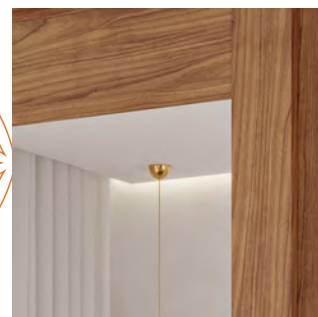

LA BELLE • COM ESPELHO

ROUPEIRO
FLORENÇA 

Escaneie e confira
o vídeo do produto.

Porta com
detalhe em baixo
relevo e molduras
de 25mm.

Espelho
embutido
na porta.

Acessórios em
alumínio com
acabamento
dourado fosco.