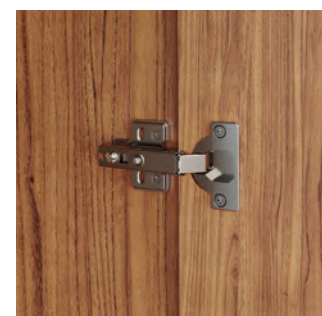

ROUPEIRO
GUARAPARI

Escaneie e confira
o vídeo do produto.

Dobradiças 35mm
com amortecimento
(fechamento suave
e sem barulho).