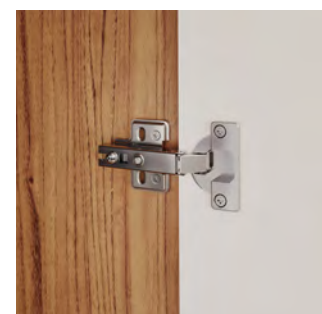

Escaneie e confira
o vídeo do produto.

Dobradiças 35mm
com amortecimento
(fechamento suave
e sem barulho).