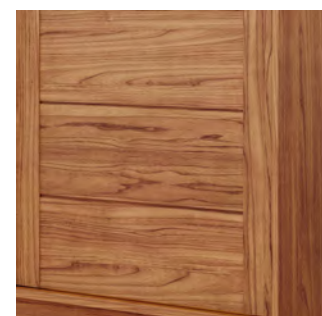

FLORENÇA · CINAMOMO

L 2640mm
A 2400mm (com pé) 2350mm (sem pé)
P 554mm

- Branco
- Cinamomo
- Cinamomo/Off White

JUNTOS
NUMA SÓ
essência

ROUPEIRO
LIZ

Escaneie e confira
o vídeo do produto.

Porta com
detalhe em
baixo relevo
e moduras
de 25mm.