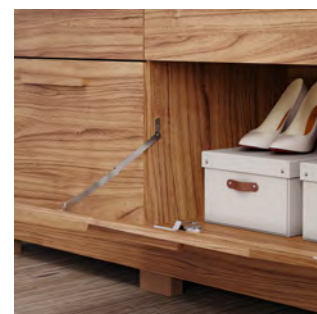

JUNTOS
NUMA SÓ
essência

ROUPEIRO
PORTO 6 PORTAS 

Escaneie e confira
o vídeo do produto.

Porta
basculante.

Puxadores em
MDF revestido
na cor do produto.

Possui cinco gavetas
com corrediças
telescópicas sendo
dois gavetões maiores
embaixo.