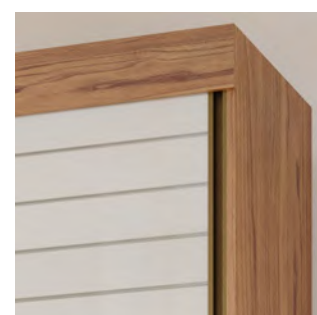

ROUPEIRO
LUANA

Escaneie e confira
o vídeo do produto.

Portas com
detalhe
ripado.

Gavetas com
corrediças
telescópicas.

Portas com
perfis puxadores
em alumínio na
cor bronze.

LUANA • CINAMOMO/OFF WHITE

L 2022mm
A 2350mm (com pé) 2300mm (sem pé)
P 554mm