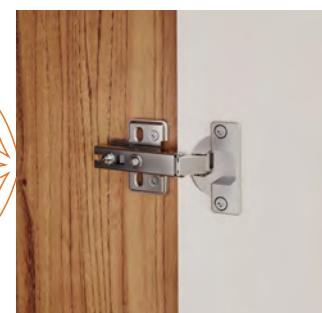

Dobradiças 35mm
com amortecimento
(fechamento suave
e sem barulho).