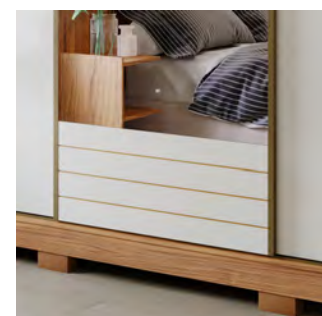

ROUPEIRO BUZIOS

Escaneie e confira
o vídeo do produto.

Porta com
espelho e
detalhe em
baixo relevo.